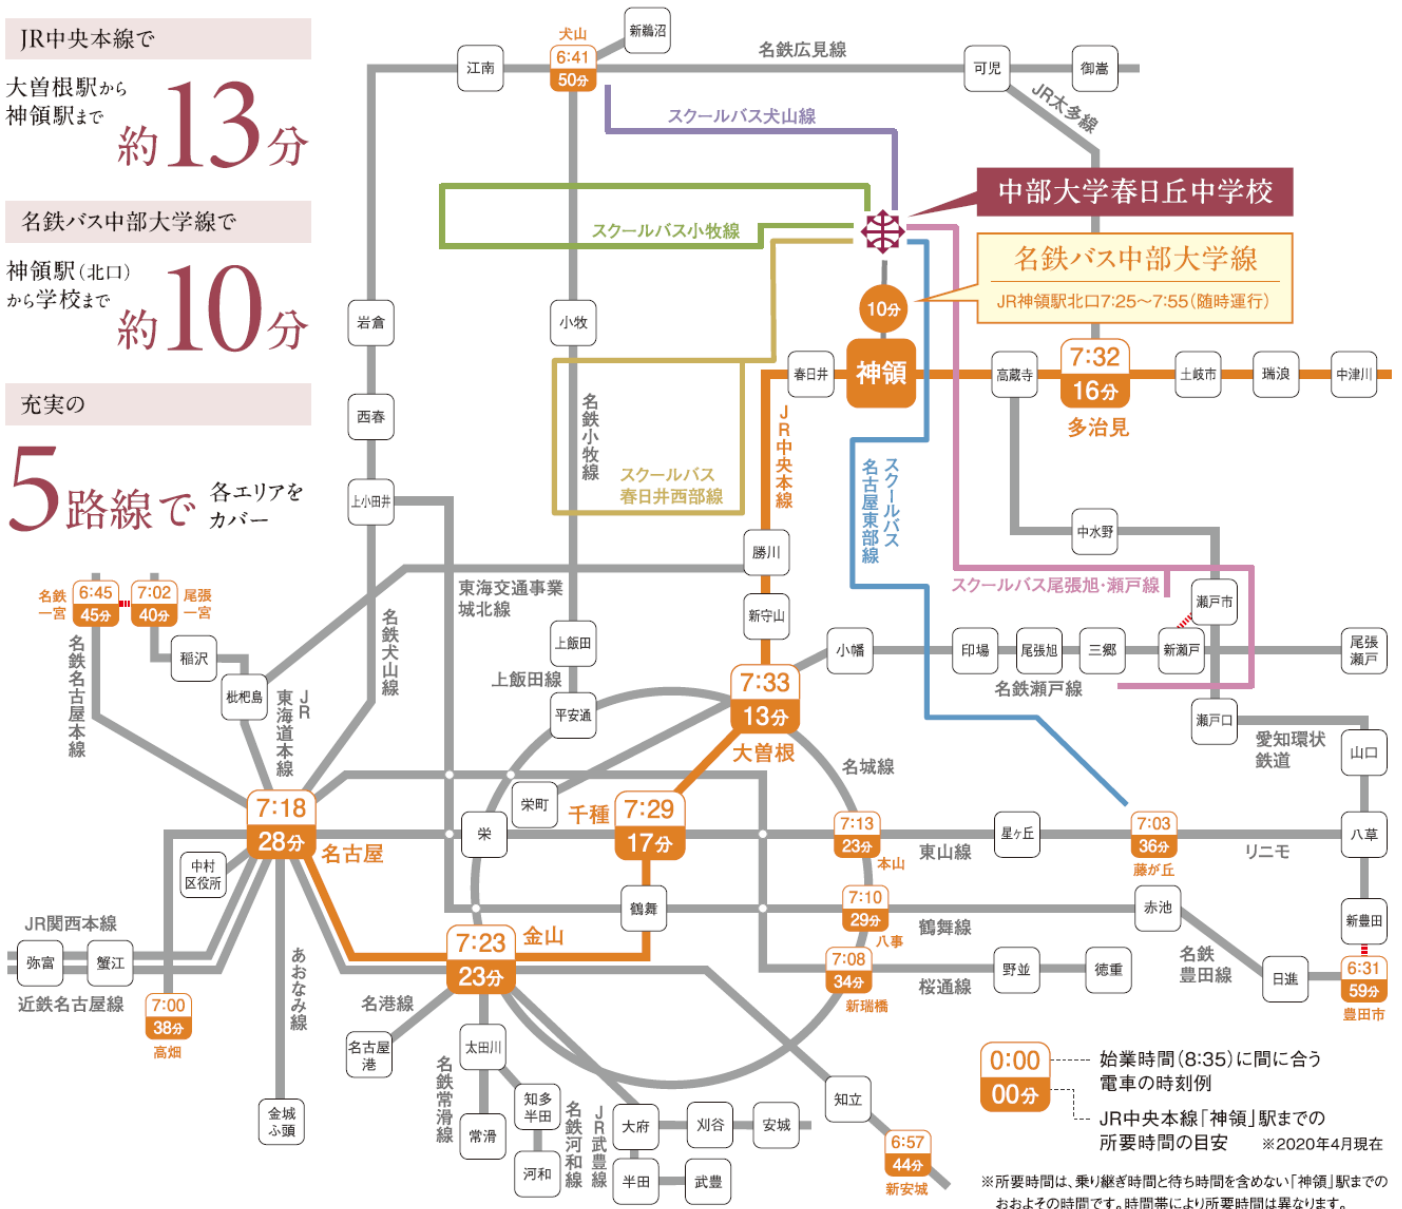

交通アクセス

名古屋の中心部からでも30分圏内の通学しやすい学校です。

JR中央本線で
大曽根駅から
神領駅まで
約13分

名鉄バス中部大学線で
神領駅(北口)
から学校まで
約10分

充実の
5路線で各エリアを
カバー

スクールバス時刻表 (令和2年度) ※バス停の名称は変更になる場合があります。

犬山線	小牧線	春日井西部線	尾張旭・瀬戸線	名古屋東部線
7:25 犬山駅東	6:50 CKD前バス停	7:15 上大手バス停	7:20 瀬戸信金三郷支店前	7:10 藤が丘駅西交差点南
7:31 犬山中央病院東バス停	6:51 大山バス停	7:16 下大手西川屋前	7:22 共栄橋サガミ前	7:12 瀬戸信金四軒家支店前
7:33 犬山ニュータウン前バス停	6:53 桜井バス停	7:17 前並公民館前	7:23 今村橋デニーズ前	7:14 森孝中学校前
7:36 前原新向バス停	6:56 東濃信用金庫前	7:19 宮町交差点北	7:36 新瀬戸駅バス停	7:18 天子田バス停
7:37 赤坂バス停	7:03 元町3丁目バス停	7:20 名鉄春日井駅餅福前	7:37 北山町バス停	7:20 下市場バス停
7:38 長者町団地バス停	7:08 ホンダ前	7:24 上ノ町バス停	7:39 南山町バス停	7:22 大森バス停
7:39 長者町団地南バス停	7:13 旧小牧釣具店前	7:27 北味美バス停	7:41 松ヶ丘住宅前バス停	7:26 喜多山バス停
7:52 桃花台センターバス停	7:16 自才前交差点北	7:32 味美ふれあいセンターバス停	7:43 森林公園バス停	7:28 守山東中学校前バス停
7:54 桃花台東バス停	7:17 大垣共立銀行岩崎出張所前	7:34 JA味美店前	8:15 学校着	7:32 小幡駅前バス停
8:15 学校着	7:25 小松寺バス停	7:40 城北線勝川駅愛知銀行前		7:34 西城バス停
	7:30 ランドポート小牧前	7:41 柏井町1丁目バス停		7:36 瀬戸信金川村支店前
	7:32 本庄バス停	7:42 八幡社前バス停		7:39 川上町バス停
	7:35 上末交差点東	7:47 鳥居松2丁目バス停		7:41 白沢深谷バス停
	8:15 学校着	7:55 中央通1交差点東		7:46 下島バス停
		7:56 V・drug関田店前		7:47 上島バス停
		8:15 学校着		8:15 学校着

注意事項

- 下校時運行は授業時間帯により変更することがあります。(基本的に2便運行学校出発時刻:15:50~、17:35~)
- 日曜日および第2・第4土曜日は運休します。(但し、学校授業日は運行します)
- 試験期間中および学校行事日は、臨時ダイヤで運行します。
- 時刻・運行経路は、事情によって変更する場合があります。