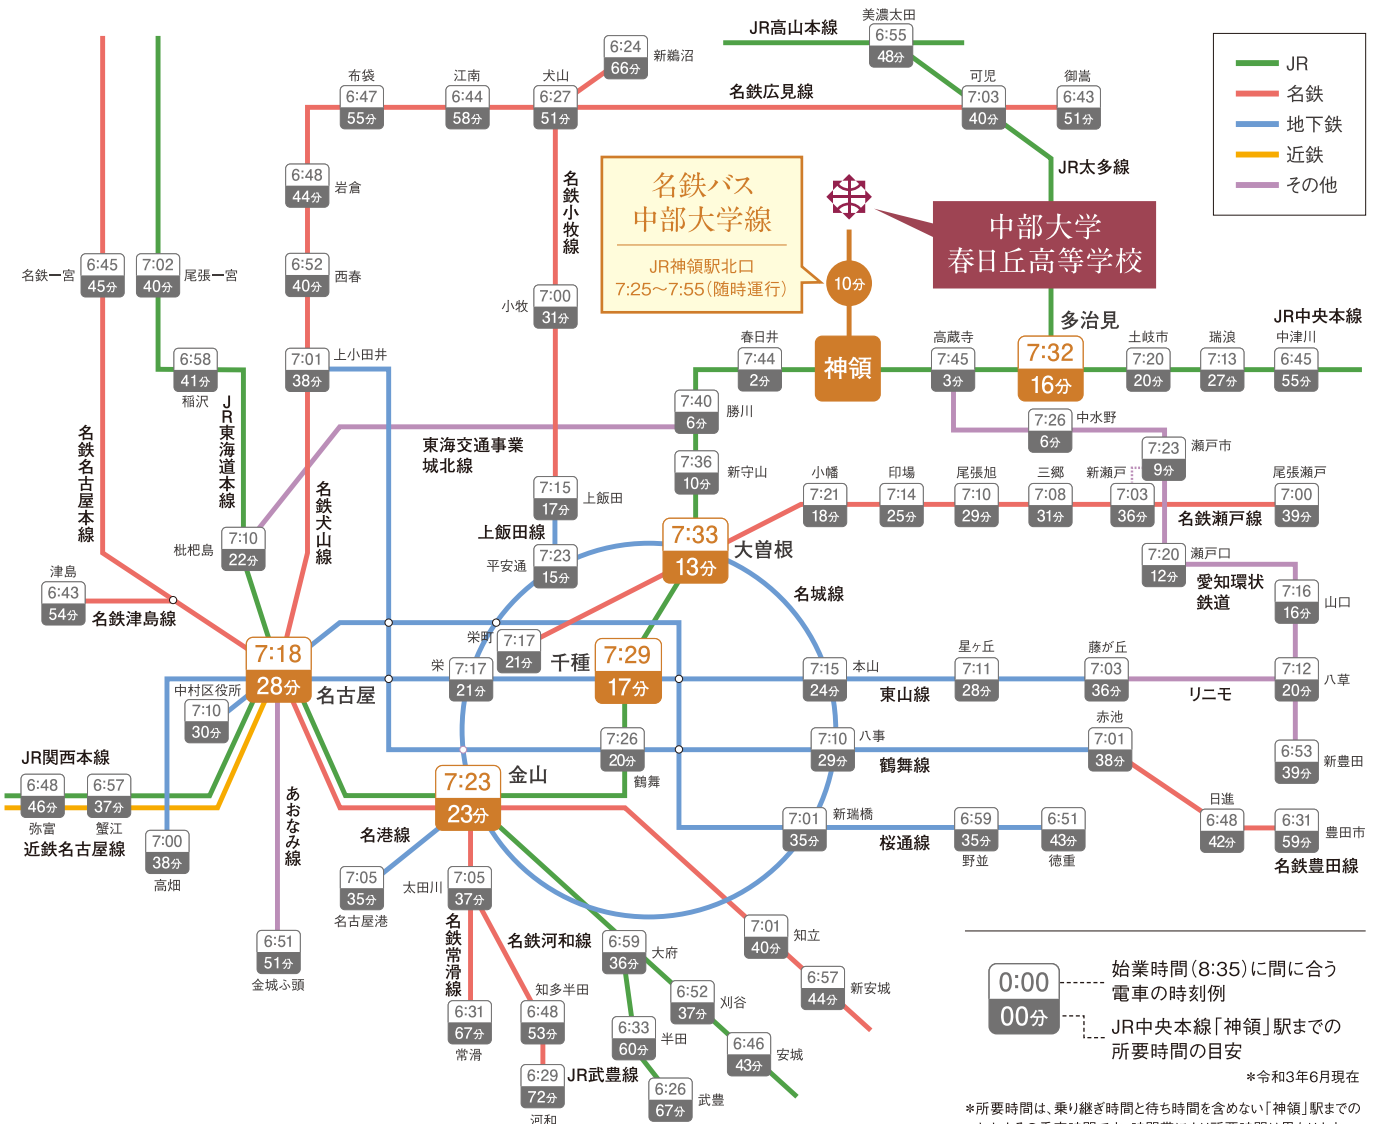

交通アクセス

JR中央本線「神領」駅から名鉄バス中部大学線で約10分。名古屋市内や岐阜東濃方面から軽快なアクセスが魅力です。「神領」駅には駐輪場があり、自転車で約15分の道のりを通う生徒もたくさんいます。

鉄道MAP

名古屋の中心部からでも30分圏内の通学しやすい学校です。

JR中央本線で

大曽根駅から
神領駅まで

約13分

名鉄バス
中部大学線で

神領駅
(北口)から
学校まで

約10分

◎各方面の主要駅からの所要時間

尾張一宮駅	12分	名古屋駅	28分	神領駅
犬山駅	37分	大曽根駅	13分	
安城駅	19分	金山駅	24分	
藤が丘駅	19分	千種駅	17分	
新豊田駅	36分	高蔵寺駅	3分	

中部大学
春日丘高等学校

JR神領駅北口スクールバスのりば