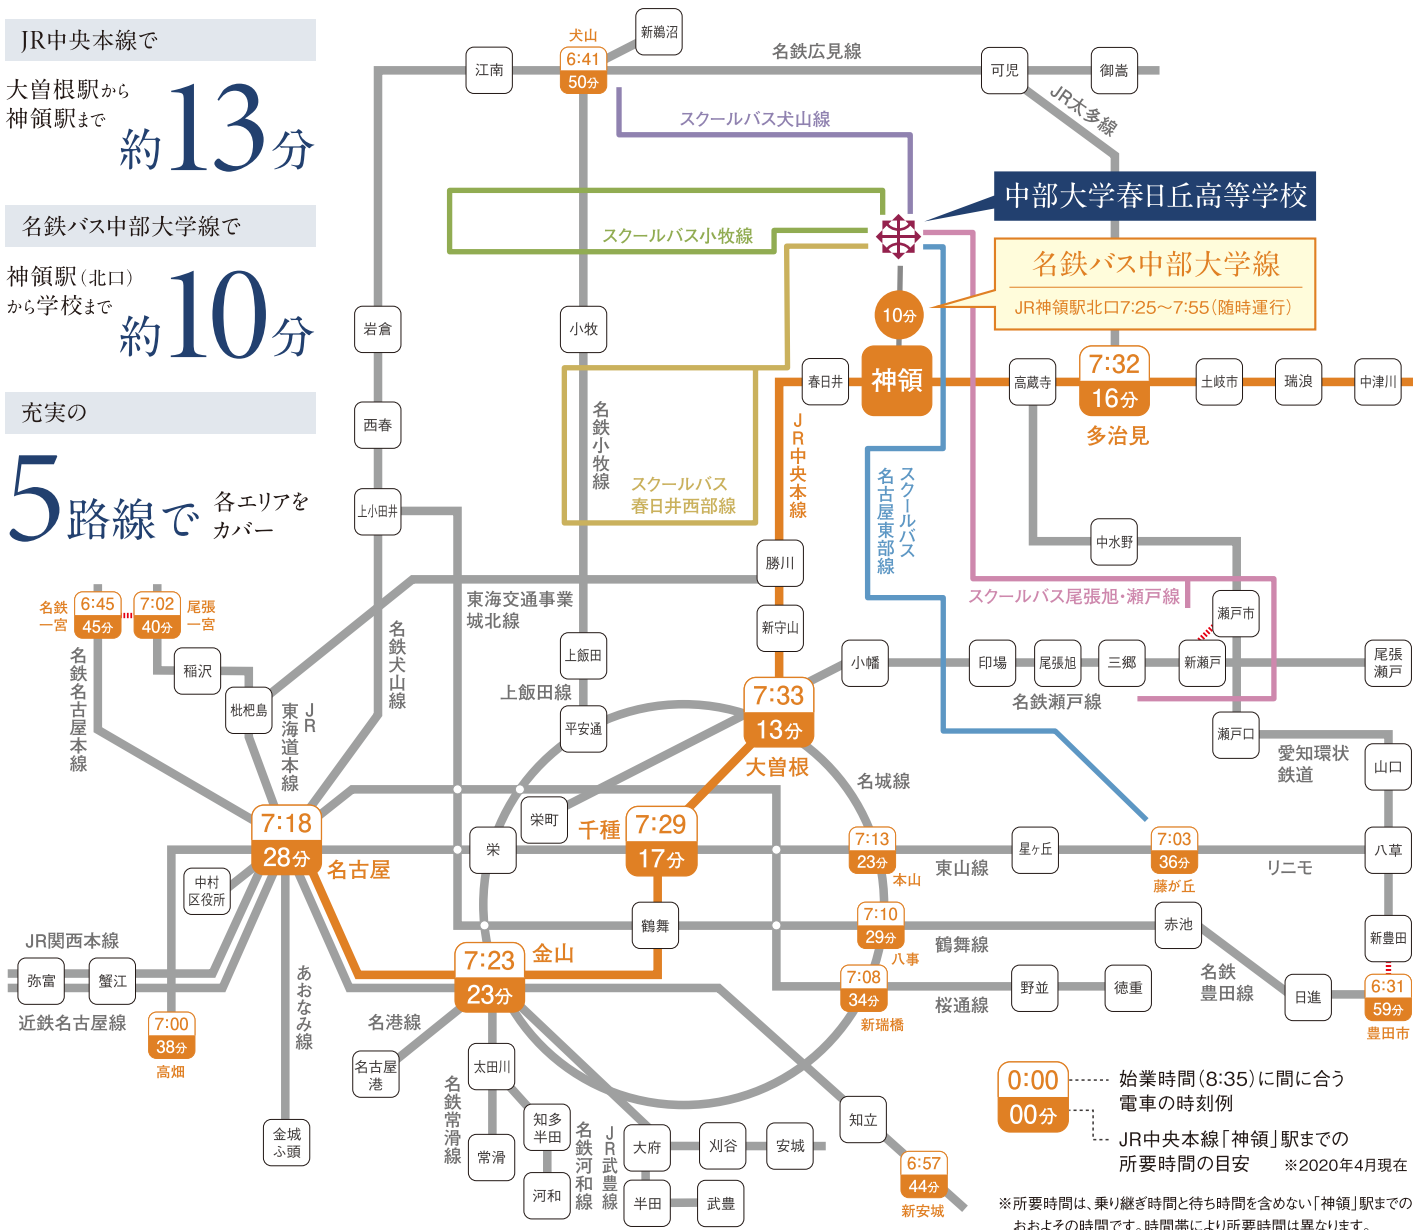

交通アクセス

名古屋の中心部からでも30分圏内の通学しやすい学校です。

JR中央本線で

大曽根駅から
神領駅まで
約13分

名鉄バス中部大学線で

神領駅(北口)
から学校まで
約10分

充実の

5路線で各エリアを
カバー

0:00 始業時間(8:35)に間に合う
電車の時刻例
00分 JR中央本線「神領」駅までの
所要時間の目安 ※2020年4月現在
※所要時間は、乗り継ぎ時間と待ち時間を含めない「神領」駅までの
おおよその時間です。時間帯により所要時間は異なります。

スクールバス時刻表 (令和2年度) ※バス停の名称は変更になる場合があります。

犬山線	小牧線	春日井西部線	尾張旭・瀬戸線	名古屋東部線
7:25 犬山駅東	6:50 CKD前バス停	7:15 上大手バス停	7:20 瀬戸信金三郷支店前	7:10 藤が丘駅西交差点南
7:31 犬山中央病院東バス停	6:51 大山バス停	7:16 下大手西川屋前	7:22 共栄橋サガミ前	7:12 瀬戸信金四軒家支店前
7:33 犬山ニュータウン前バス停	6:53 桜井バス停	7:17 前並公民館前	7:23 今村橋デニーズ前	7:14 森孝中学校前
7:36 前原新向バス停	6:56 東濃信用金庫前	7:19 宮町交差点北	7:36 新瀬戸駅バス停	7:18 天子田バス停
7:37 赤池バス停	7:03 元町3丁目バス停	7:20 名鉄春日井駅餅福前	7:37 北山町バス停	7:20 下市場バス停
7:38 長者町団地バス停	7:08 ホンダ前	7:24 上ノ町バス停	7:39 南山町バス停	7:22 大森バス停
7:39 長者町団地南バス停	7:13 旧小牧釣具店前	7:27 北味美バス停	7:41 松ヶ丘住宅前バス停	7:26 喜多山バス停
7:52 桃花台センターバス停	7:16 自才前交差点北	7:32 味美ふれあいセンターバス停	7:43 森林公園バス停	7:28 守山東中学校前バス停
7:54 桃花台東バス停	7:17 大垣共立銀行岩崎出張所前	7:34 JA味美店前	8:15 学校着	7:32 小幡駅前バス停
8:15 学校着	7:25 小松寺バス停	7:40 城北線勝川駅愛知銀行前		7:34 西城バス停
	7:30 ランドボート小牧前	7:41 柏井町1丁目バス停		7:36 瀬戸信金川村支店前
	7:32 本庄バス停	7:42 八幡社前バス停		7:39 川上町バス停
	7:35 上末交差点東	7:47 鳥居松2丁目バス停		7:41 白沢溪谷バス停
	8:15 学校着	7:55 中央通1交差点東		7:46 下島バス停
		7:56 V-drug関田店前		7:47 上島バス停
		8:15 学校着		8:15 学校着

- 注意事項**
- 下校時運行は授業時間帯により変更することがあります。(基本的に2便運行学校出発時刻:15:50~、17:35~)
 - 日曜祝日および第2・第4土曜日は運休します。(但し、学校授業日は運行します)
 - 試験期間中および学校行事日は、臨時ダイヤで運行します。
 - 時刻・運行経路は、事情によって変更する場合があります。

中部大学春日丘高等学校

〒487-8501 愛知県春日市市松本町1105番地