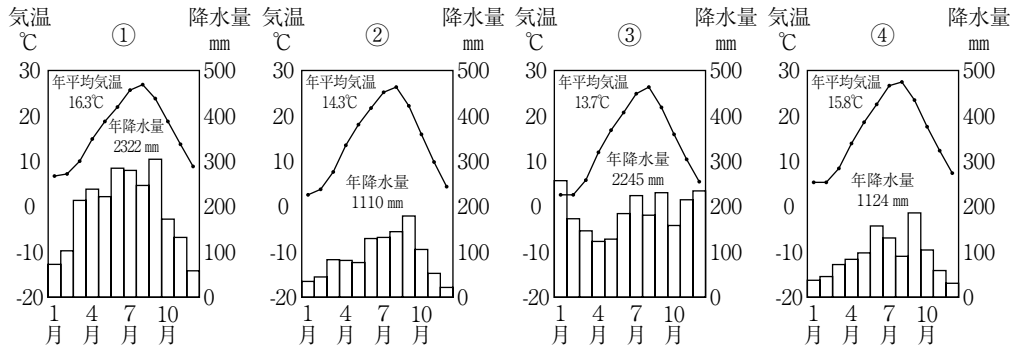

6 たくまさんは、富山市の年間の気候を調べてみました。下の資料5のグラフ①～④は、富山市、甲府市、静岡市、高松市のいずれかの月別の平均気温と降水量を表したものです。富山市と高松市の組み合わせとして適切なものはどれですか、答えなさい。

資料5

(『理科年表』平成23年より作成)

	富山市	高松市
(ア)	①	②
(イ)	①	④
(ウ)	③	②
(エ)	③	④

7 たくまさんが富山県の農業を調べる中で、富山県の農業生産額に占める生産額の割合が最も高い作物が米であることがわかりました。右の地図6は、各都道府県における、米以外のある農作物生産額が全体の農業生産額に占める割合を表したものです。この農作物は何ですか、答えなさい。