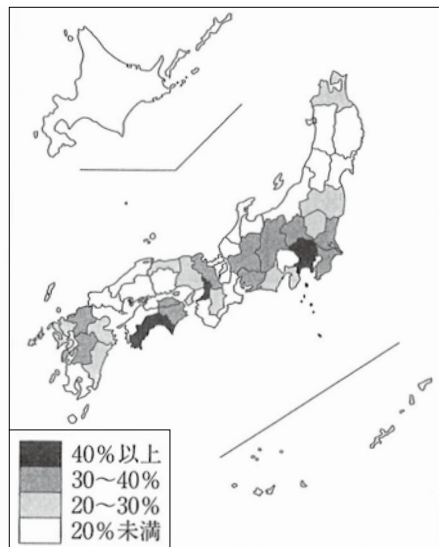

6 たくまさんは、富山市の年間の気候を調べてみました。下の資料5のグラフ①～④は、富山市、甲府市、静岡市、高松市のいずれかの月別の平均気温と降水量を表したものです。富山市と高松市の組み合わせとして適切なものはどれですか、答えなさい。

資料5

(『理科年表』平成23年より作成)

	富山市	高松市
(ア)	①	②
(イ)	①	④
(ウ)	③	②
(エ)	③	④

7 たくまさんが富山県の農業を調べる中で、富山県の農業生産額に占める生産額の割合が最も高い作物が米であることがわかりました。右の地図6は、各都道府県における、米以外のある農作物生産額が全体の農業生産額に占める割合を表したものです。この農作物は何ですか、答えなさい。

地図6

(『データでみる県勢2012』などより作成)

- (ア) 小麦 (イ) 果実
(ウ) 野菜 (エ) 畜産