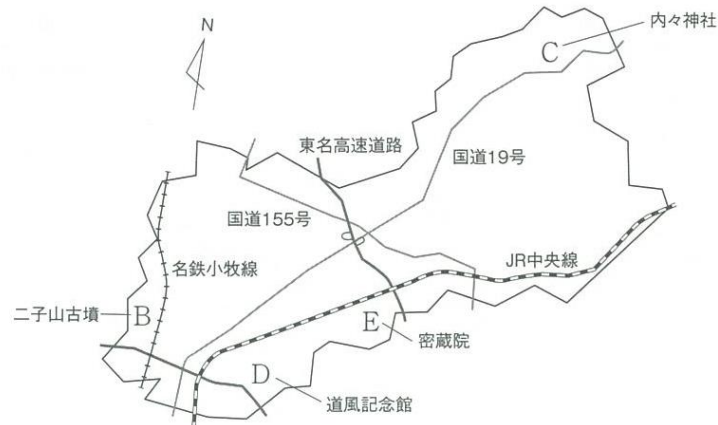

カードA 【春日井市誕生】

名古屋の北東に位置する春日井市は戦争中の① 1943年に東春日井郡にあった勝川町、鳥居松村、篠木村、鷹来村が合併して誕生しました。当時の人口は5万人程度でしたが、約70年後の現在は30万人を超え、愛知県内6位の人口となっています。

(1) 下線部①について、この時期は第2次世界大戦中でした。次の大戦中のできごとを年代順に並べたときに、2番目となるのはどれですか、記号で答えなさい。

- (ア) 広島への原爆投下
- (イ) ポツダム宣言受け入れ
- (ウ) 長崎への原爆投下
- (エ) 沖縄戦の開始